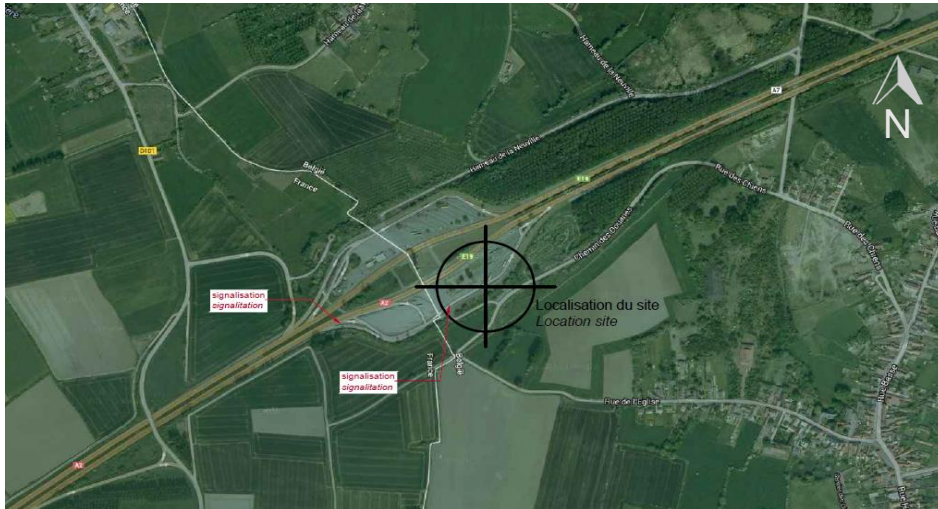

Service Point Hensies Zuid (B151)

ADDRESS

Parking Hensies Zuid
A7/E19 Valenciennes → Mons
7350 Hensies

GPS: 50.4388 3.6712
50° 26' 19,68" 3° 40' 16,32"

INSTRUCTION

- E:** Toll Terminal is situated near the exit of the parking, under the antenna
- NL:** Tol terminal bevindt zich bij de uitgang van de parking, onder de antenne
- F:** Terminal de péage sous l'antenne à proximité de la sortie du parking
- D:** Maut Terminal nahe der Ausfahrt unter der Antenne