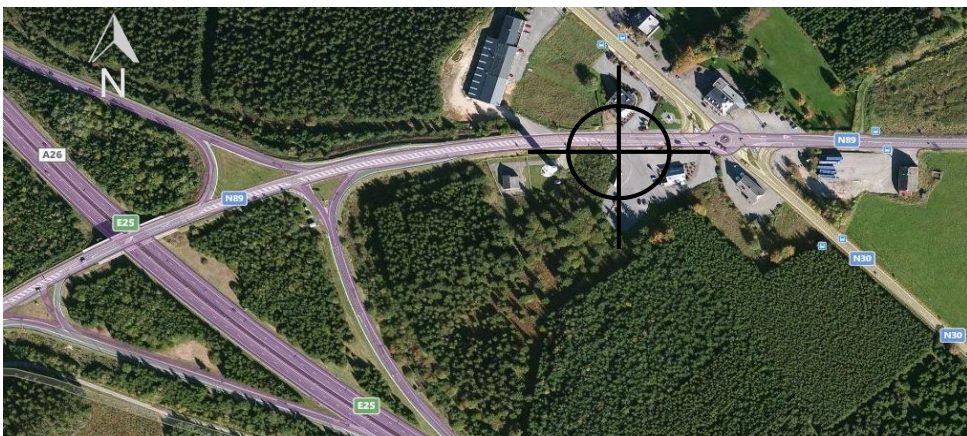

Service Point Vielsalm (B191: VM038)

ADDRESS

Friterie Baraque de Friture

Baraque de Friture

6690 Vielsalm

GPS: 50.2490

5.7370

50° 14'56,40"

5° 44'13,20"

INSTRUCTION

E: Toll Terminal is situated at the entrance/exit of the parking

NL: Tol terminal bevindt zich bij de ingang/uitgang van de parking

F: Terminal de péage se situe à l'entrée/la sortie du parking

D: Maut Terminal vor dem Parkplatz