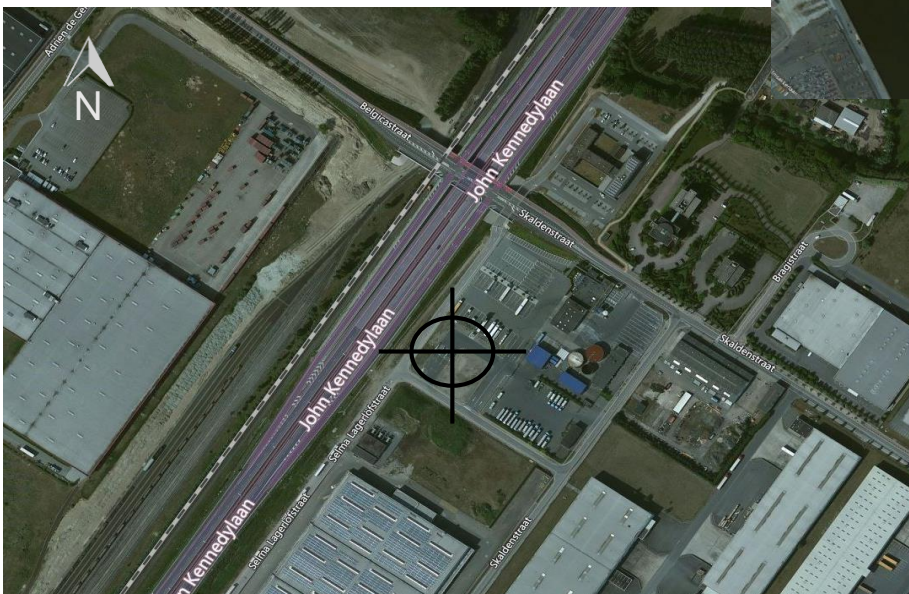

Service Point Gent (B141: VM065)

ADDRESS

SHELL Service Station

Kennedylaan 30 (Selma Lagerlöfstraat)

9042 Gent

GPS: 51.1182 3.7737

51° 7'05,52" 3° 46'25,32"

INSTRUCTION

E: Toll Terminal is situated next to the petrol station

NL: Tol terminal bevindt zich naast het tankstation

F: Terminal de péage se situe à proximité des pompes à essence

D: Maut Terminal neben den Zapfsäulen