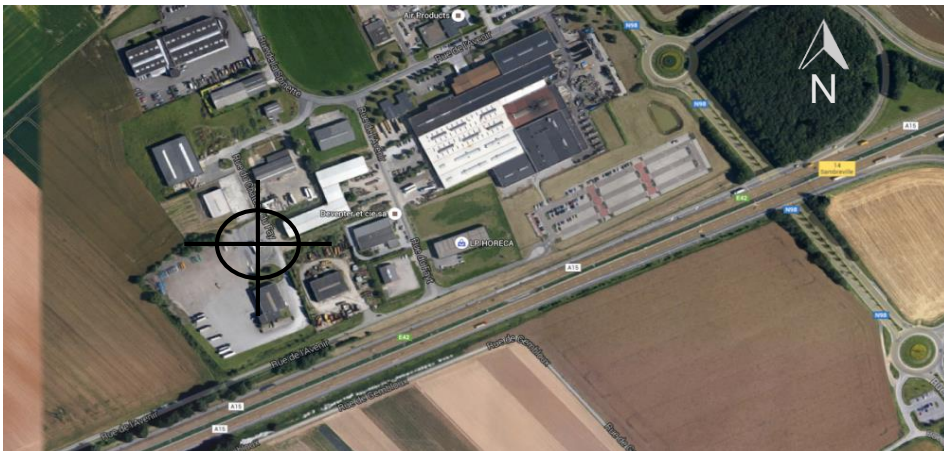

Service Point Sombreffe (B140: VM020)

ADDRESS

SHELL Service Station
Rue du Château du Fays 8
5140 Sombreffe

GPS: 50.4860 4.5927
50° 29'09,60" 4° 35'33,72"

INSTRUCTION

- E:** Toll Terminal is situated in front of the station
- NL:** Tol terminal bevindt zich voor het station
- F:** Terminal de péage se situe devant la station service
- D:** Maut Terminal vor der Tankstelle