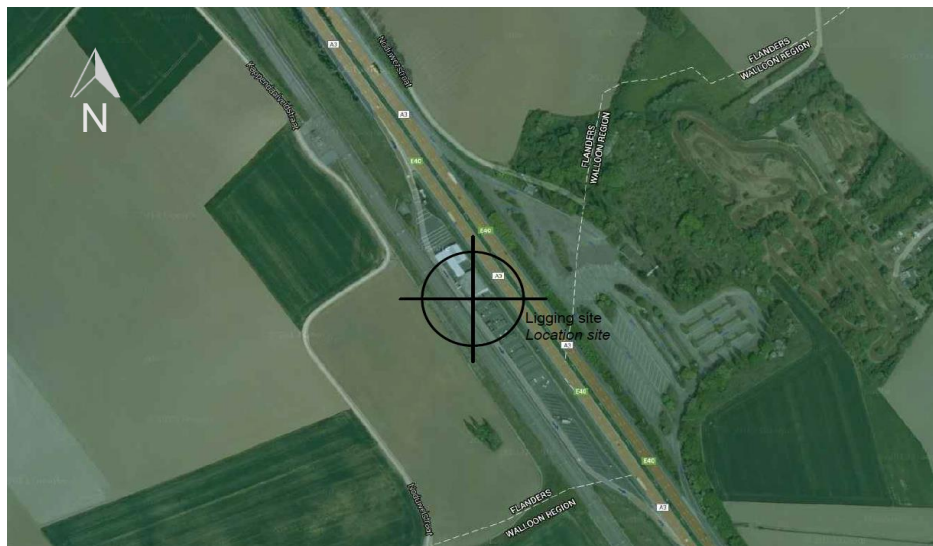

Service Point Hoegaarden (B035: VM036)

ADDRESS

TOTAL Service Station
A3/E40 Brussels → Liège
3320 Hoegaarden

GPS: 50.753131 4.95138
50° 45' 10,44" 4° 57' 5,93"

INSTRUCTION

E: Toll terminal is situated at the back of the shop, close to the restaurant entrance

NL: Tol terminal bevindt zich achteraan de winkel, vlakbij de ingang van het restaurant

F: Terminal de péage se situe à l'arrière du magasin, à proximité de l'entrée du restaurant

D: Maut Terminal hinter dem Shop am Eingang zum Restaurant