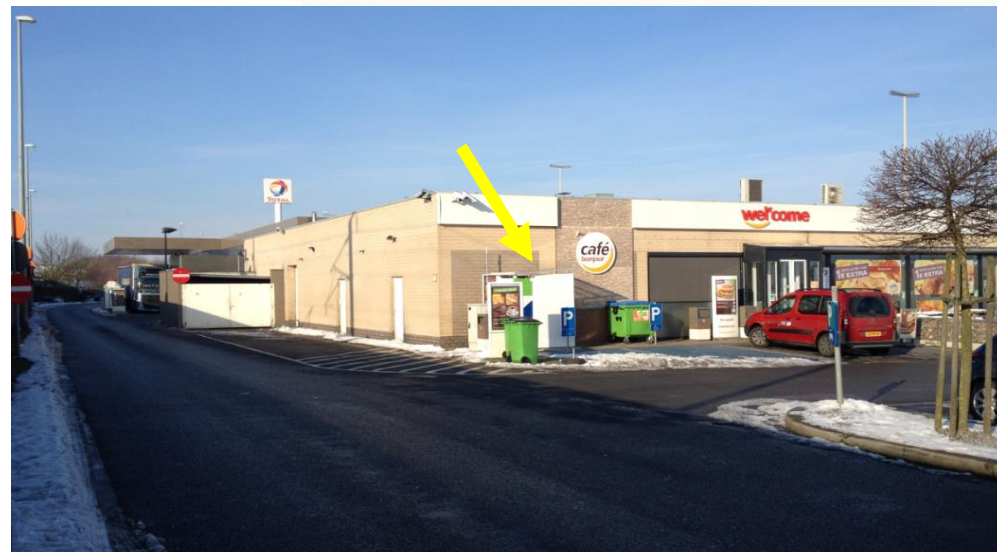

Service Point Hoegaarden (B035: VM036)

ADDRESS

TOTAL Service Station
A3/E40 Brussels → Liège
3320 Hoegaarden

GPS: 50.753131 4.95138
50° 45' 10,44" 4° 57' 5,93"

INSTRUCTION

E: Toll terminal is situated at the back of the shop, close to the restaurant entrance

NL: Tol terminal bevindt zich achteraan de winkel, vlakbij de ingang van het restaurant

F: Terminal de péage se situe à l'arrière du magasin, à proximité de l'entrée du restaurant

D: Maut Terminal hinter dem Shop am Eingang zum Restaurant